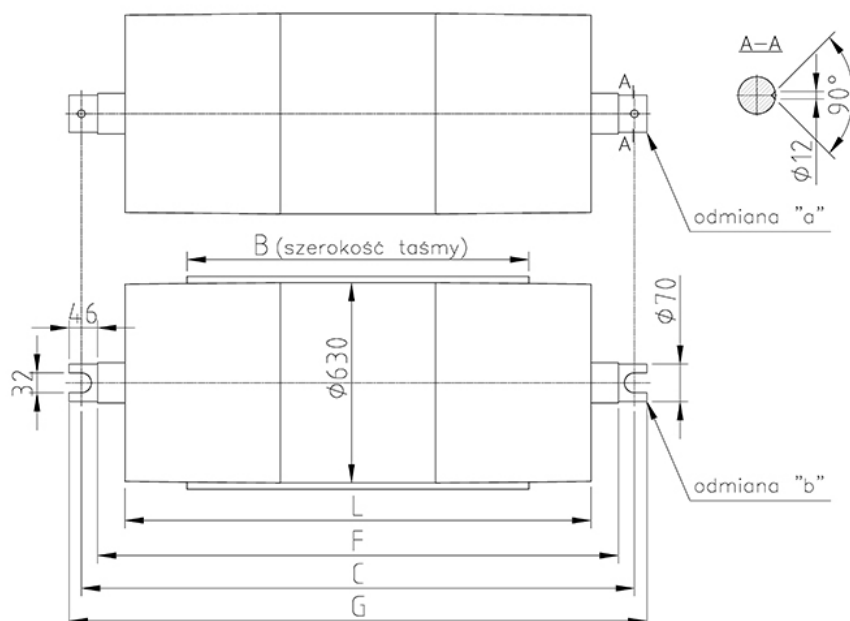

Karta katalogowa bęben napinający fi 630

Szerokość taśmy B [mm]	Wymiary [mm]				Masa [kg]	Siła napin. max [N]
	L	F	C	G		
400	500	588	640	680	146	40000
500	600	688	740	780	163	
650	750	838	890	930	188	
800	950	1028	1080	1120	231	
1000	1150	1228	1280	1320	264	
1200	1400	1488	1540	1580	326	
1400	1600	1688	1740	1780	380	