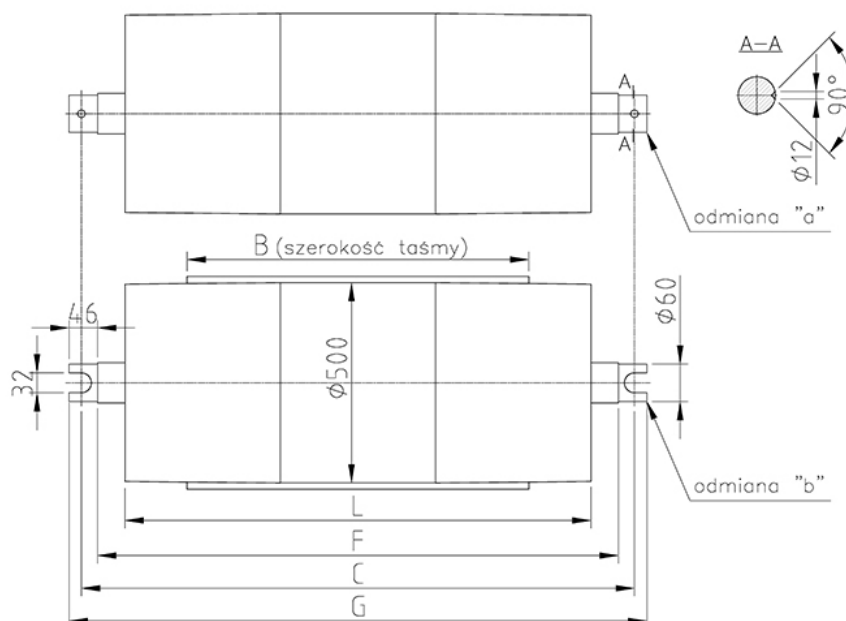

Karta katalogowa bęben napinający fi 500

Szerokość taśmy B [mm]	Wymiary [mm]				Masa [kg]	Siła napin. max [N]
	L	F	C	G		
400	500	588	640	680	100	40000
500	600	688	740	780	113	
650	750	838	890	930	132	
800	950	1028	1080	1120	168	
1000	1150	1228	1280	1320	193	
1200	1400	1488	1540	1580	246	
1400	1600	1688	1740	1780	293	