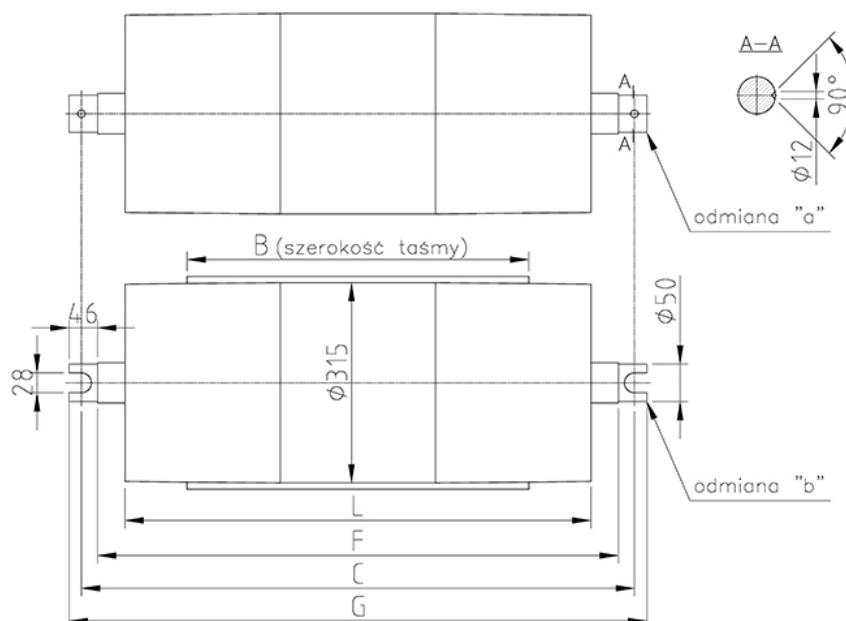

Karta katalogowa bęben napinający fi 315

Szerokość taśmy B [mm]	Wymiary [mm]				Masa [kg]	Siła napin. max [N]
	L	F	C	G		
400	500	588	640	680	85,4	20000
500	600	688	740	780	91	
650	750	838	890	930	100	
800	950	1028	1080	1120	112	
1000	1150	1228	1280	1320	124	
1200	1400	1488	1540	1580	139	
1400	1600	1688	1740	1780	177,6	