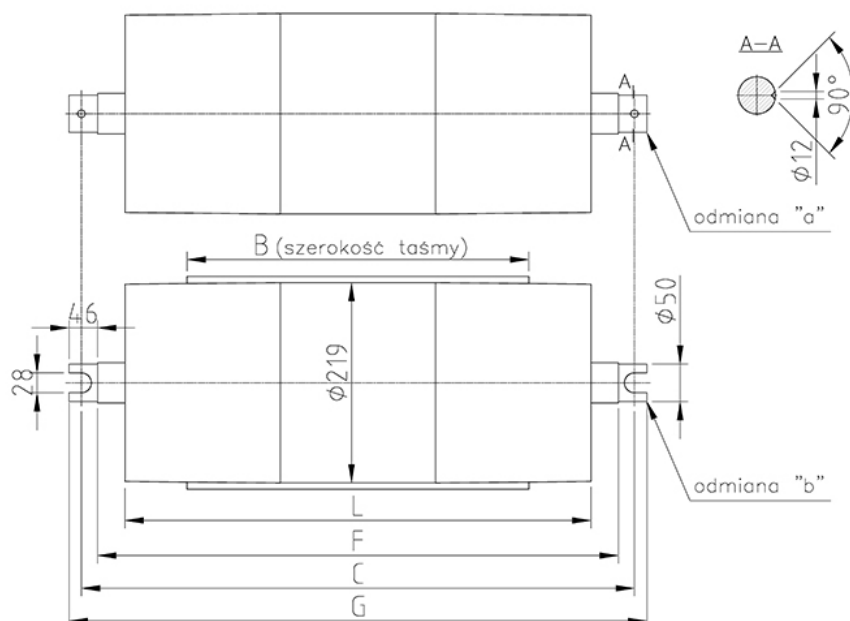

## Karta katalogowa bęben napinający fi 219

Szerokość taśmy B [mm]	Wymiary [mm]				Masa [kg]	Siła napin. max [N]
	L	F	C	G		
300	430	518	570	610	32	20000
400	500	588	640	680	38	
500	600	688	740	780	47	
650	750	838	890	930	65	
800	950	1028	1080	1120	83	
1000	1150	1228	1280	1320	91	
1200	1400	1488	1540	1580	124	