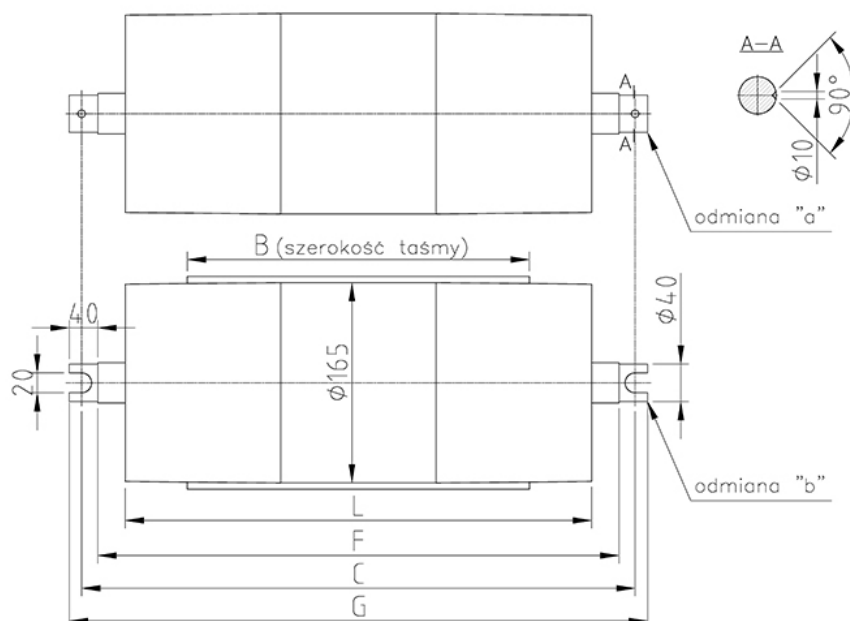

## Karta katalogowa bęben napinający fi 165

Szerokość taśmy B [mm]	Wymiary [mm]				Masa [kg]	Siła napin. max [N]
	L	F	C	G		
300	400	440	480	520	23,5	10000
350	450	490	530	570	25,5	
400	500	540	580	620	27	
500	600	640	680	720	30,5	
650	750	790	830	870	36	
800	900	940	980	1020	41	
1000	1000	1140	1180	1220	48	